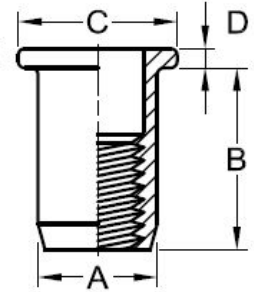

シンシート ナットインサート

材質 : ステンレス
表面処理 : 生地

薄頭

平頭

薄頭

品番	ネジ径	接合板厚	A Max	B *±0.3 +0.5/-0	C ±0.3	D +0.3/-0	下穴径 +0.1/-0
SS-SM325	M3X0.5	0.5~2.0	5.0	9.0	6.0	0.5	5.0
SS-SM425	M4X0.7	0.5~2.5	6.0	11.0	7.0	0.5	6.0
SS-SM525	M5X0.8	0.5~3.0	7.0	12.0	8.0	0.5	7.0
SS-SM625	M6X1.0	0.5~3.0	9.0	14.0	10.0	0.5	9.0
SS-SM825	M8X1.25	0.5~3.0	11.0	16.0	12.0	0.5	11.0
SS-SM1025	M10X1.50	1.0~3.5	13.0	19.0	14.2	0.8	13.0
SS-SM1240	M12X1.75	1.0~4.0	16.0	22.5*	17.2	0.7	16.0

平頭

品番	ネジ径	接合板厚	A Max	B ±0.3	C +0/-0.5	D ±0.1	下穴径 +0.1/-0
SS-LM325	M3X0.5	0.3~2.0	5.0	9.0	8.0	0.8	5.0
SS-LM425	M4X0.7	0.3~2.5	6.0	11.0	9.0	1.0	6.0
SS-LM435	M4X0.7	2.5~4.0	6.0	12.5	9.0	1.0	6.0
SS-LM525	M5X0.8	0.3~3.0	7.0	12.0	10.0	1.0	7.0
SS-LM535	M5X0.8	3.0~4.5	7.0	13.5	10.0	1.0	7.0
SS-LM625	M6X1.0	0.5~3.0	9.0	14.0	12.0	1.5	9.0
SS-LM640	M6X1.0	3.0~5.0	9.0	16.0	12.0	1.5	9.0
SS-LM825	M8X1.25	0.5~3.0	11.0	16.0	15.0	1.5	11.0
SS-LM840	M8X1.25	3.0~5.5	11.0	18.5	15.0	1.5	11.0
SS-LM1025	M10X1.50	1.0~3.5	13.0	19.0	17.0	2.0	13.0
SS-LM1040	M10X1.50	3.5~6.0	13.0	21.5	17.0	2.0	13.0