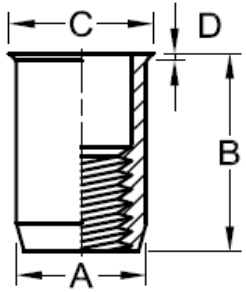

シンシート ナットインサート

材質 : ステンレス
表面処理 : 生地

薄頭

平頭

薄頭

品番	ネジ径	接合板厚	A Max	B *±0.3 +0.5/-0	C ±0.3	D +0.3/-0	下穴径 +0.1/-0
SS-SM325	M3X0.5	0.5~2.0	5.0	9.0	6.0	0.5	5.0
SS-SM425	M4X0.7	0.5~2.5	6.0	11.0	7.0	0.5	6.0
SS-SM525	M5X0.8	0.5~3.0	7.0	12.0	8.0	0.5	7.0
SS-SM625	M6X1.0	0.5~3.0	9.0	14.0	10.0	0.5	9.0
SS-SM825	M8X1.25	0.5~3.0	11.0	16.0	12.0	0.5	11.0
SS-SM1025	M10X1.50	1.0~3.5	13.0	19.0	14.2	0.8	13.0
SS-SM1240	M12X1.75	1.0~4.0	16.0	22.5*	17.2	0.7	16.0

平頭

品番	ネジ径	接合板厚	A Max	B ±0.3	C +0/-0.5	D ±0.1	下穴径 +0.1/-0
SS-LM325	M3X0.5	0.3~2.0	5.0	9.0	8.0	0.8	5.0
SS-LM425	M4X0.7	0.3~2.5	6.0	11.0	9.0	1.0	6.0
SS-LM435	M4X0.7	2.5~4.0	6.0	12.5	9.0	1.0	6.0
SS-LM525	M5X0.8	0.3~3.0	7.0	12.0	10.0	1.0	7.0
SS-LM535	M5X0.8	3.0~4.5	7.0	13.5	10.0	1.0	7.0
SS-LM625	M6X1.0	0.5~3.0	9.0	14.0	12.0	1.5	9.0
SS-LM640	M6X1.0	3.0~5.0	9.0	16.0	12.0	1.5	9.0
SS-LM825	M8X1.25	0.5~3.0	11.0	16.0	15.0	1.5	11.0
SS-LM840	M8X1.25	3.0~5.5	11.0	18.5	15.0	1.5	11.0
SS-LM1025	M10X1.50	1.0~3.5	13.0	19.0	17.0	2.0	13.0
SS-LM1040	M10X1.50	3.5~6.0	13.0	21.5	17.0	2.0	13.0