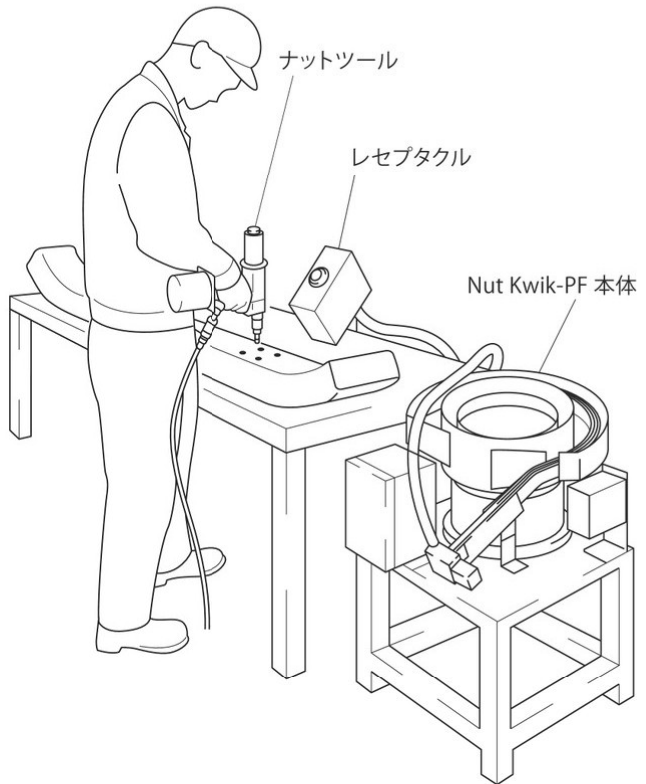

### ■ 仕 様

型 式	Nut Kwik-PF
重 量	約170kg
全 長	425mm
全 高	650～950mm (レセプタクル高さ)
全 幅	700mm (レセプタクル含む)
使用空気圧力	0.45～0.55MPa
使用電源	単相 AC100～230V 50/60Hz
ナット供給能力	約15本/分

●図のようにNut Kwik-PF本体とレセプタクルを離した配置も可能です。