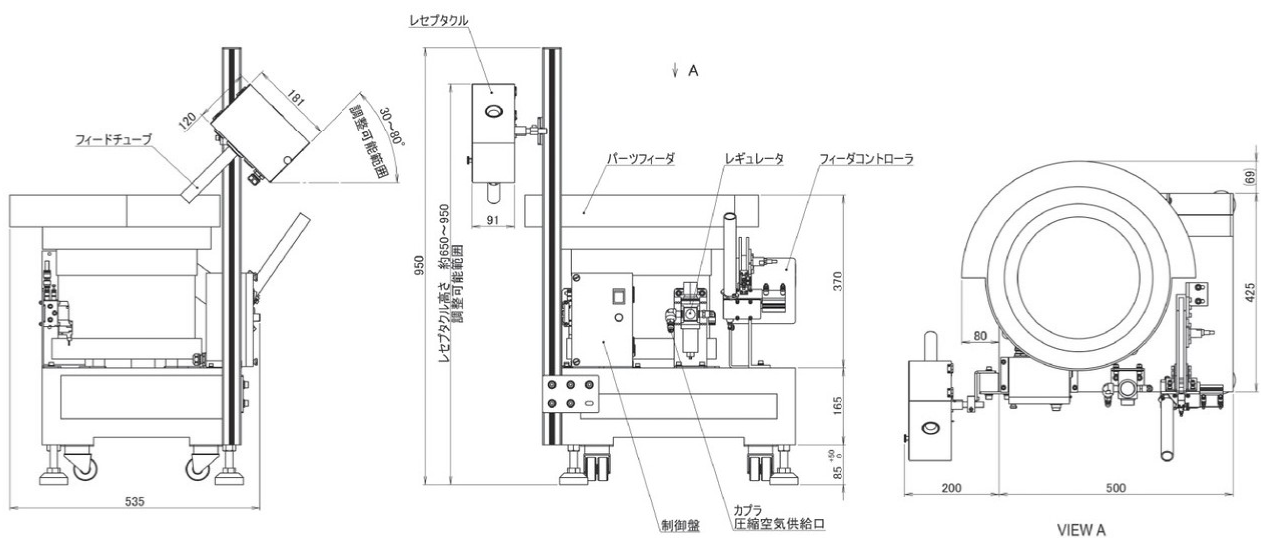

■ 基本寸法

注) 製作可否については、ナットサイズを指定してお問い合わせください。

●仕様は予告なく変更する場合がありますので、ご了承ください。